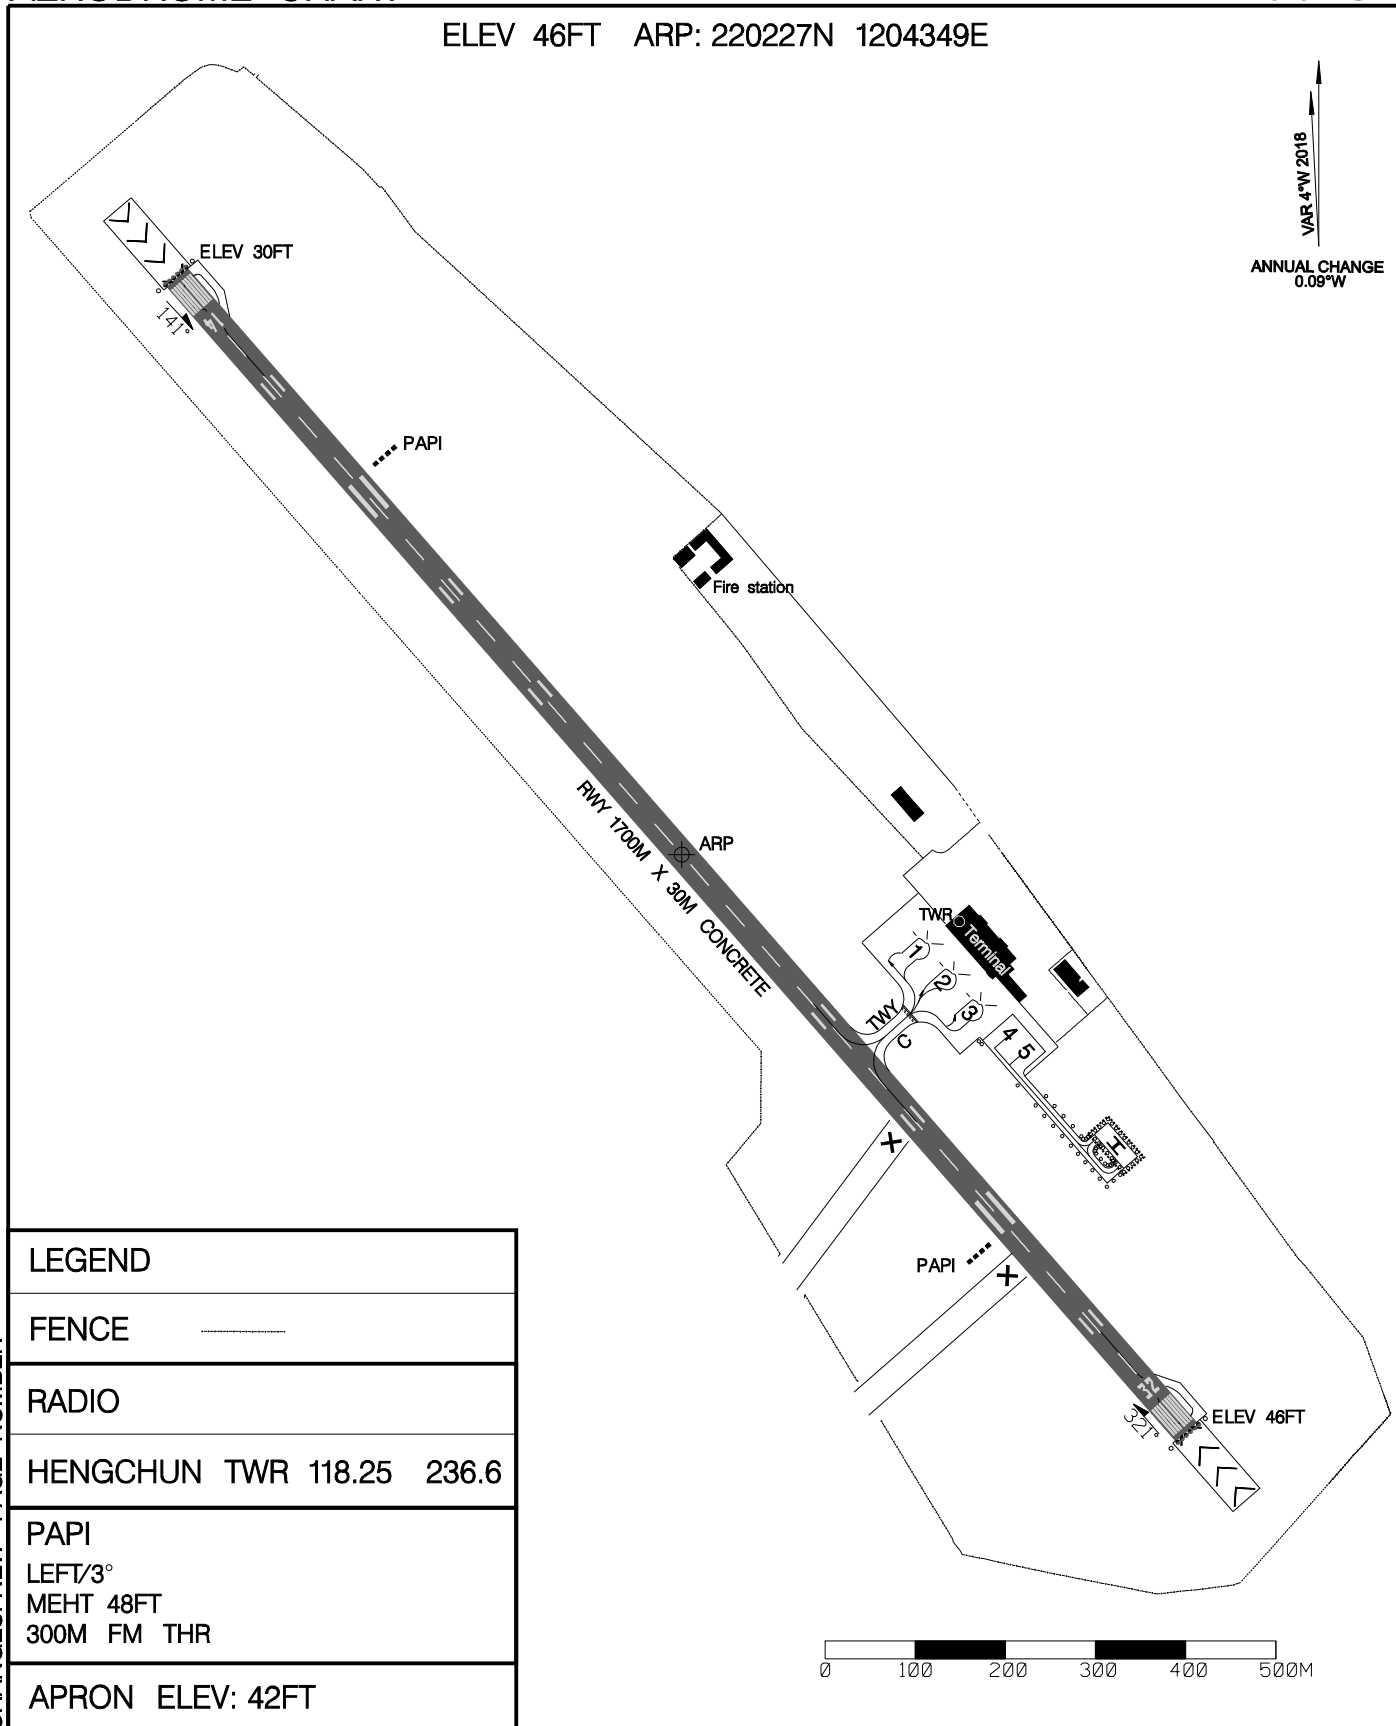

機場圖
AERODROME CHART

恆春機場
HENGCHUN

ELEV 46FT ARP: 220227N 1204349E

VAR 4°W 2018
ANNUAL CHANGE 0.09°W

CHANGES: NEW PAGE NUMBER